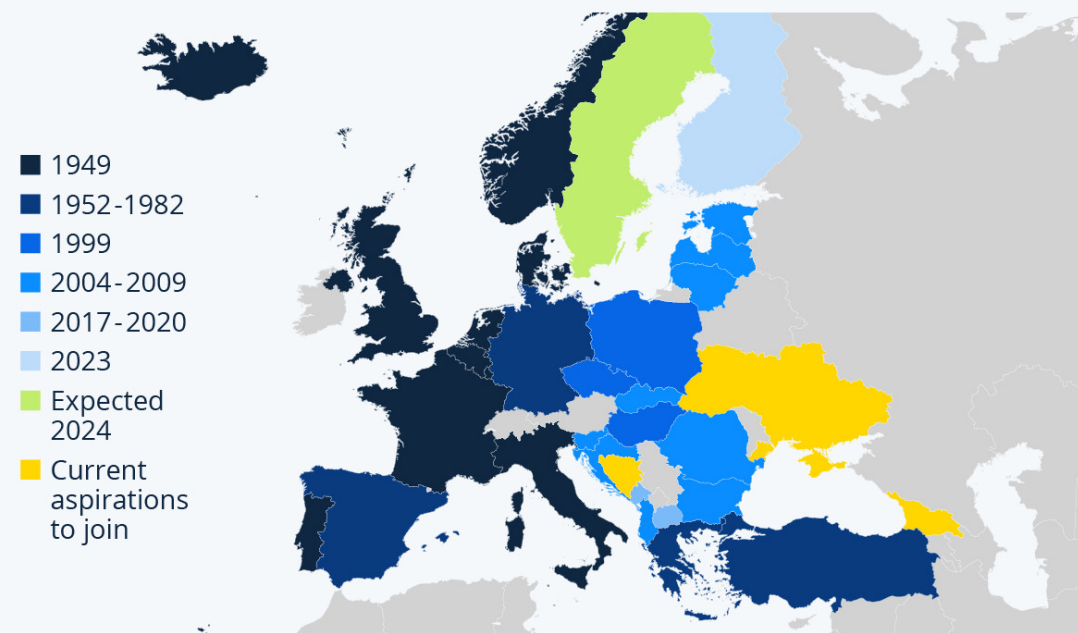

HIBRĪDKARŠ

Kas ir hibrīdkarš?

INFORMATION WAR

Hibrīdkarš ir konflikta veids, kurā tiek izmantoti gan tradicionāli militāri, gan netradicionāli līdzekļi, lai izmantotu pretinieka vājības¹². Tas ietver kiberuzbrukumus, dezinformāciju, ekonomisko spiedienu un neregulāru bruņoto grupu izmantošanu.

Hibrīdkara mērķi

Hibrīdkara mērķis ir radīt kaitējumu pretinieka valstij, izmantojot optimālu kinētisko un nekinētisko taktiku kombināciju.

Kam ir uzdevīgs hibrīdkarš?

Hibrīdkarš var būt izdevīgs valstīm vai grupām, kas vēlas izmantot mūsdienu tehnoloģijas un informācijas telpu, lai sasniegtu savus mērķus bez tiešas militāras konfrontācijas.

Uzticības veicināšana

NATO uzsver uzticības veicināšanu kā antidotu hibrīdkara jaunajiem draudiem un sarežģītībai.

Hibrīdu draudu novēršana

NATO ir izstrādājusi stratēģiju, lai novērstu hibrīd-draudus, un ir gatava aizstāvēt savienību un visus sabiedrotos pret jebkādiem draudiem, gan konvencionāliem, gan hibrīdiem.

Sweden To Join NATO After Approval From Hungary

European countries by year they joined NATO

Map excludes the United States and Canada, both founding members of NATO.

Source: NATO

Atbildes uz hibrīdu draudiem